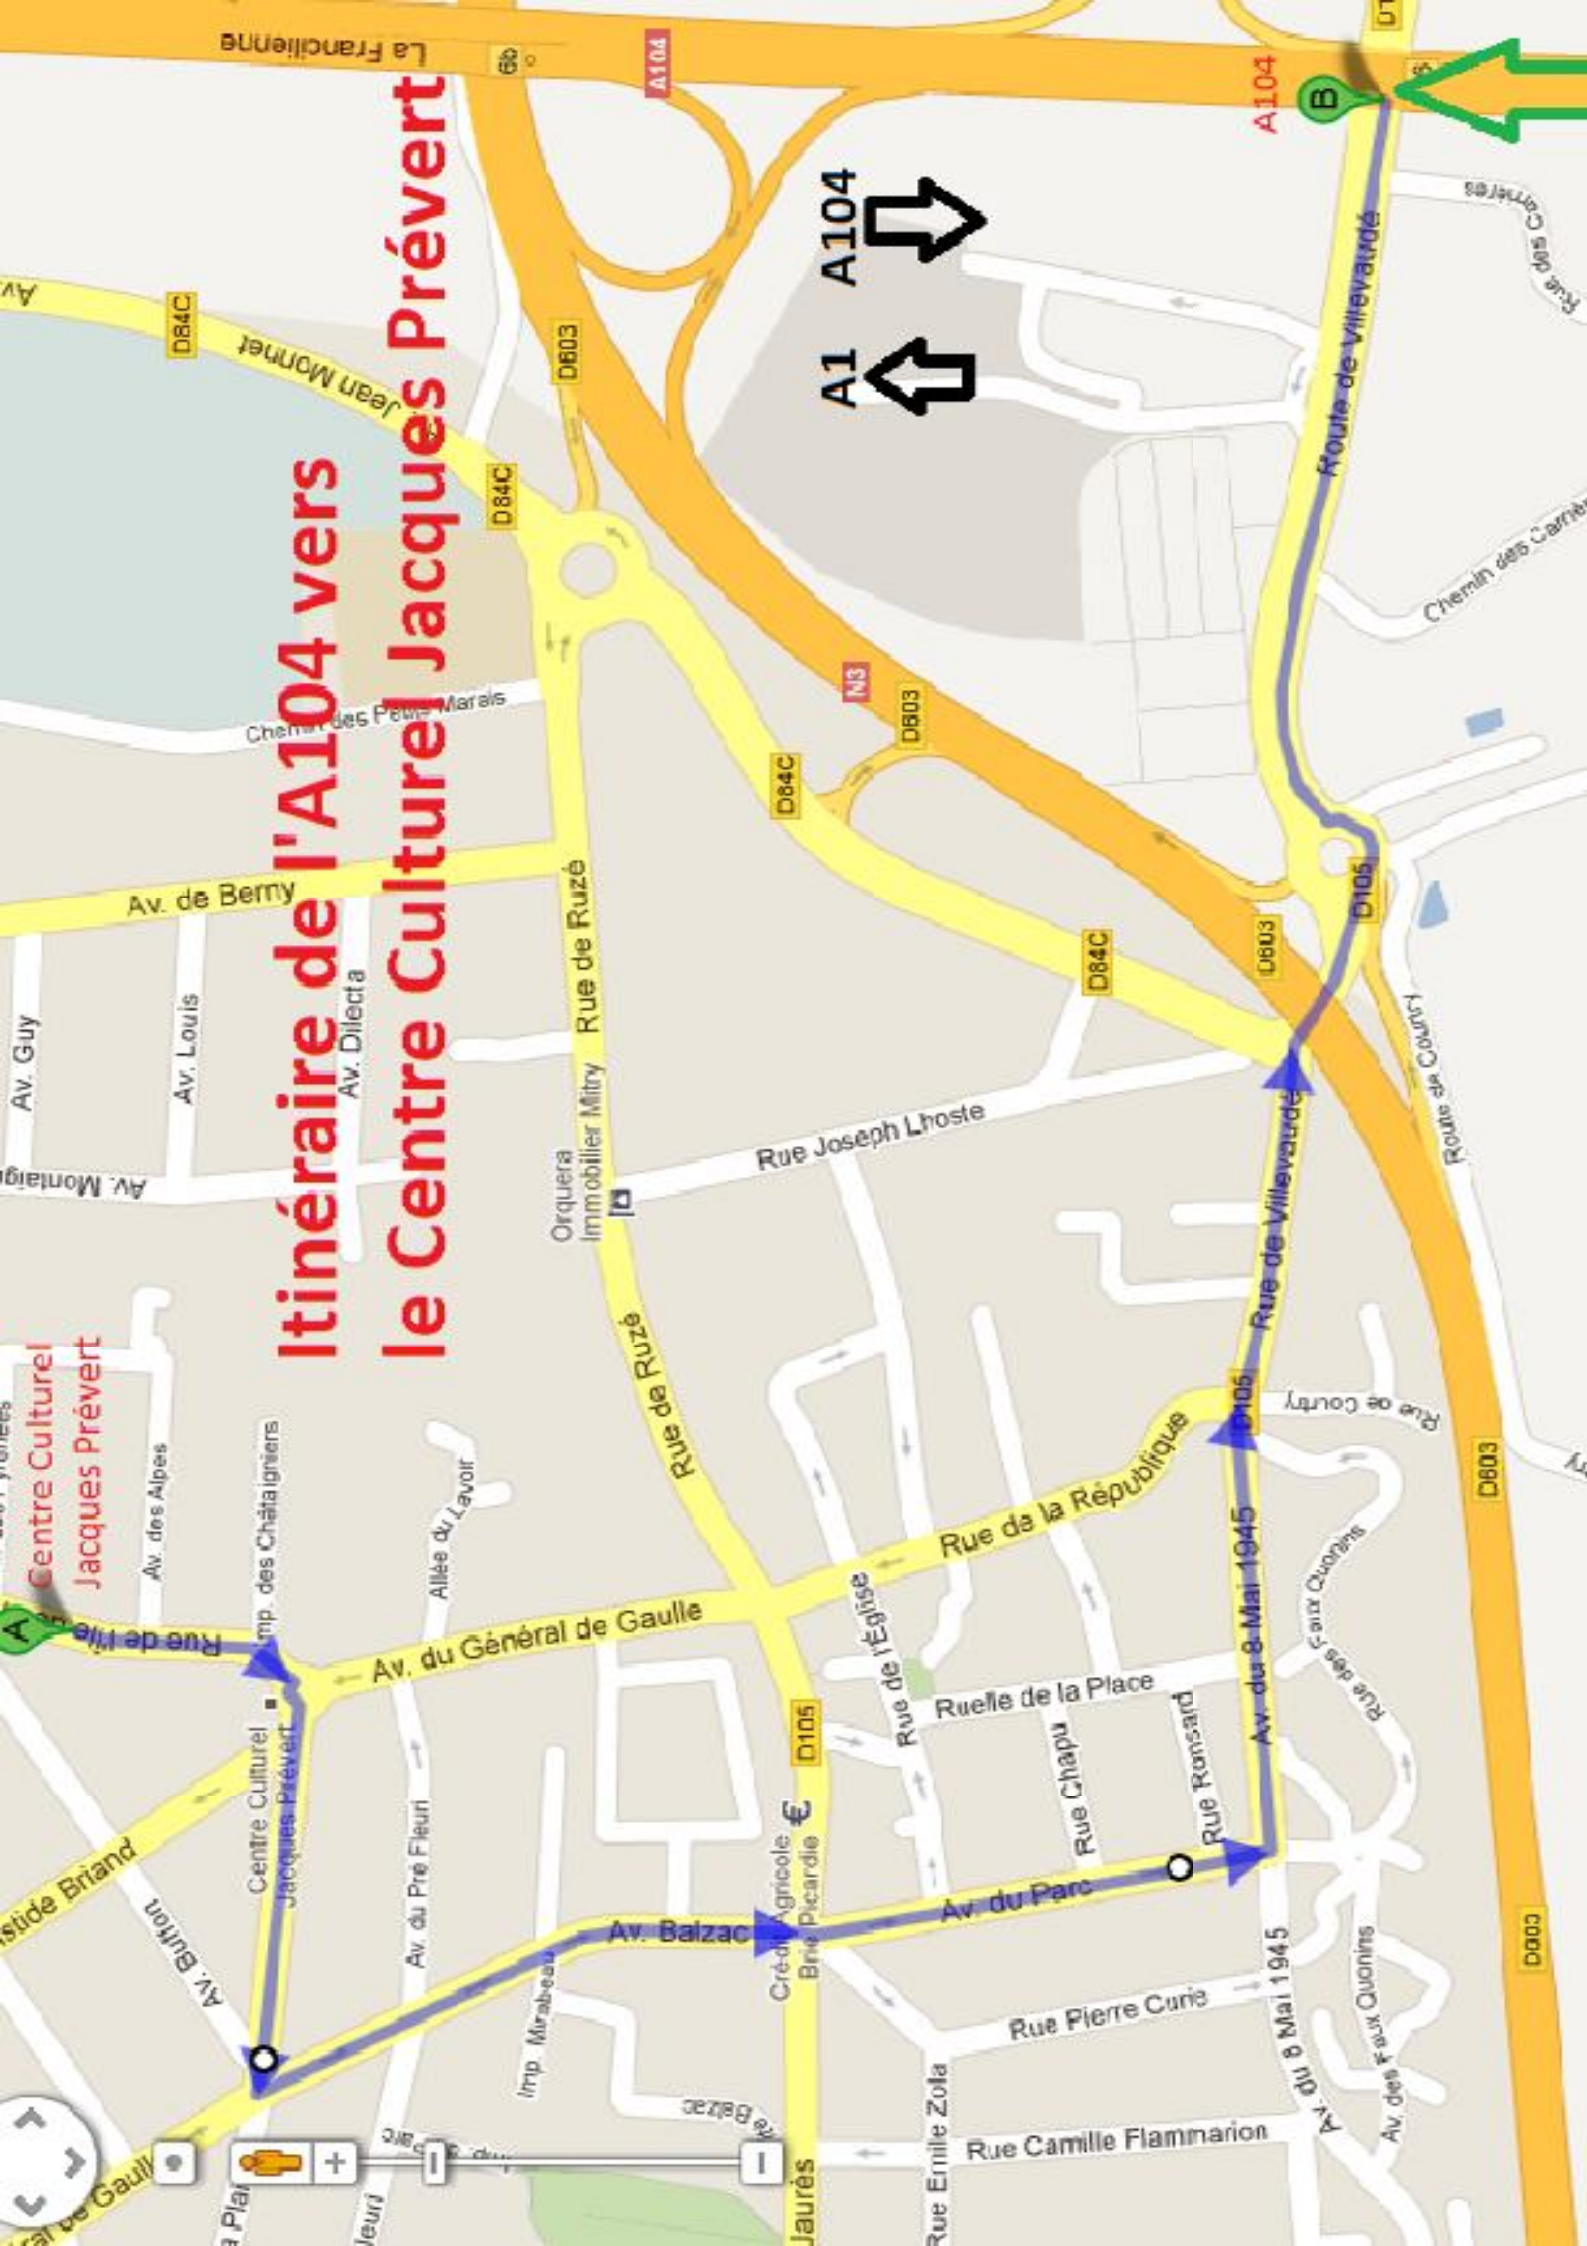

Itinéraire de l'A104 vers le Centre Culturel Jacques Prévert

Itinéraire du Centre Culturel Jacques Prévert vers l'A104

Centre Culturel
Jacques Prévert

00 m
00 pieds

Trafic

Café de la Gare

10 Lusa Net

12 Nota Bene

Le Royal Tokyo

Pizzeria Margherita

14 Le Phnom

Dinnerelli

Cantinho Do Frango

11 Pizza Saver Plus

03 Cines Bons Vivants

15 Le Petit Chalet

02 Axdeniz

Centre Culturel Jacques Prévert

13

La Colombe de Chine

05

01 Kebab SDTK

04 Pizzeria Villa César

09 Logis de France