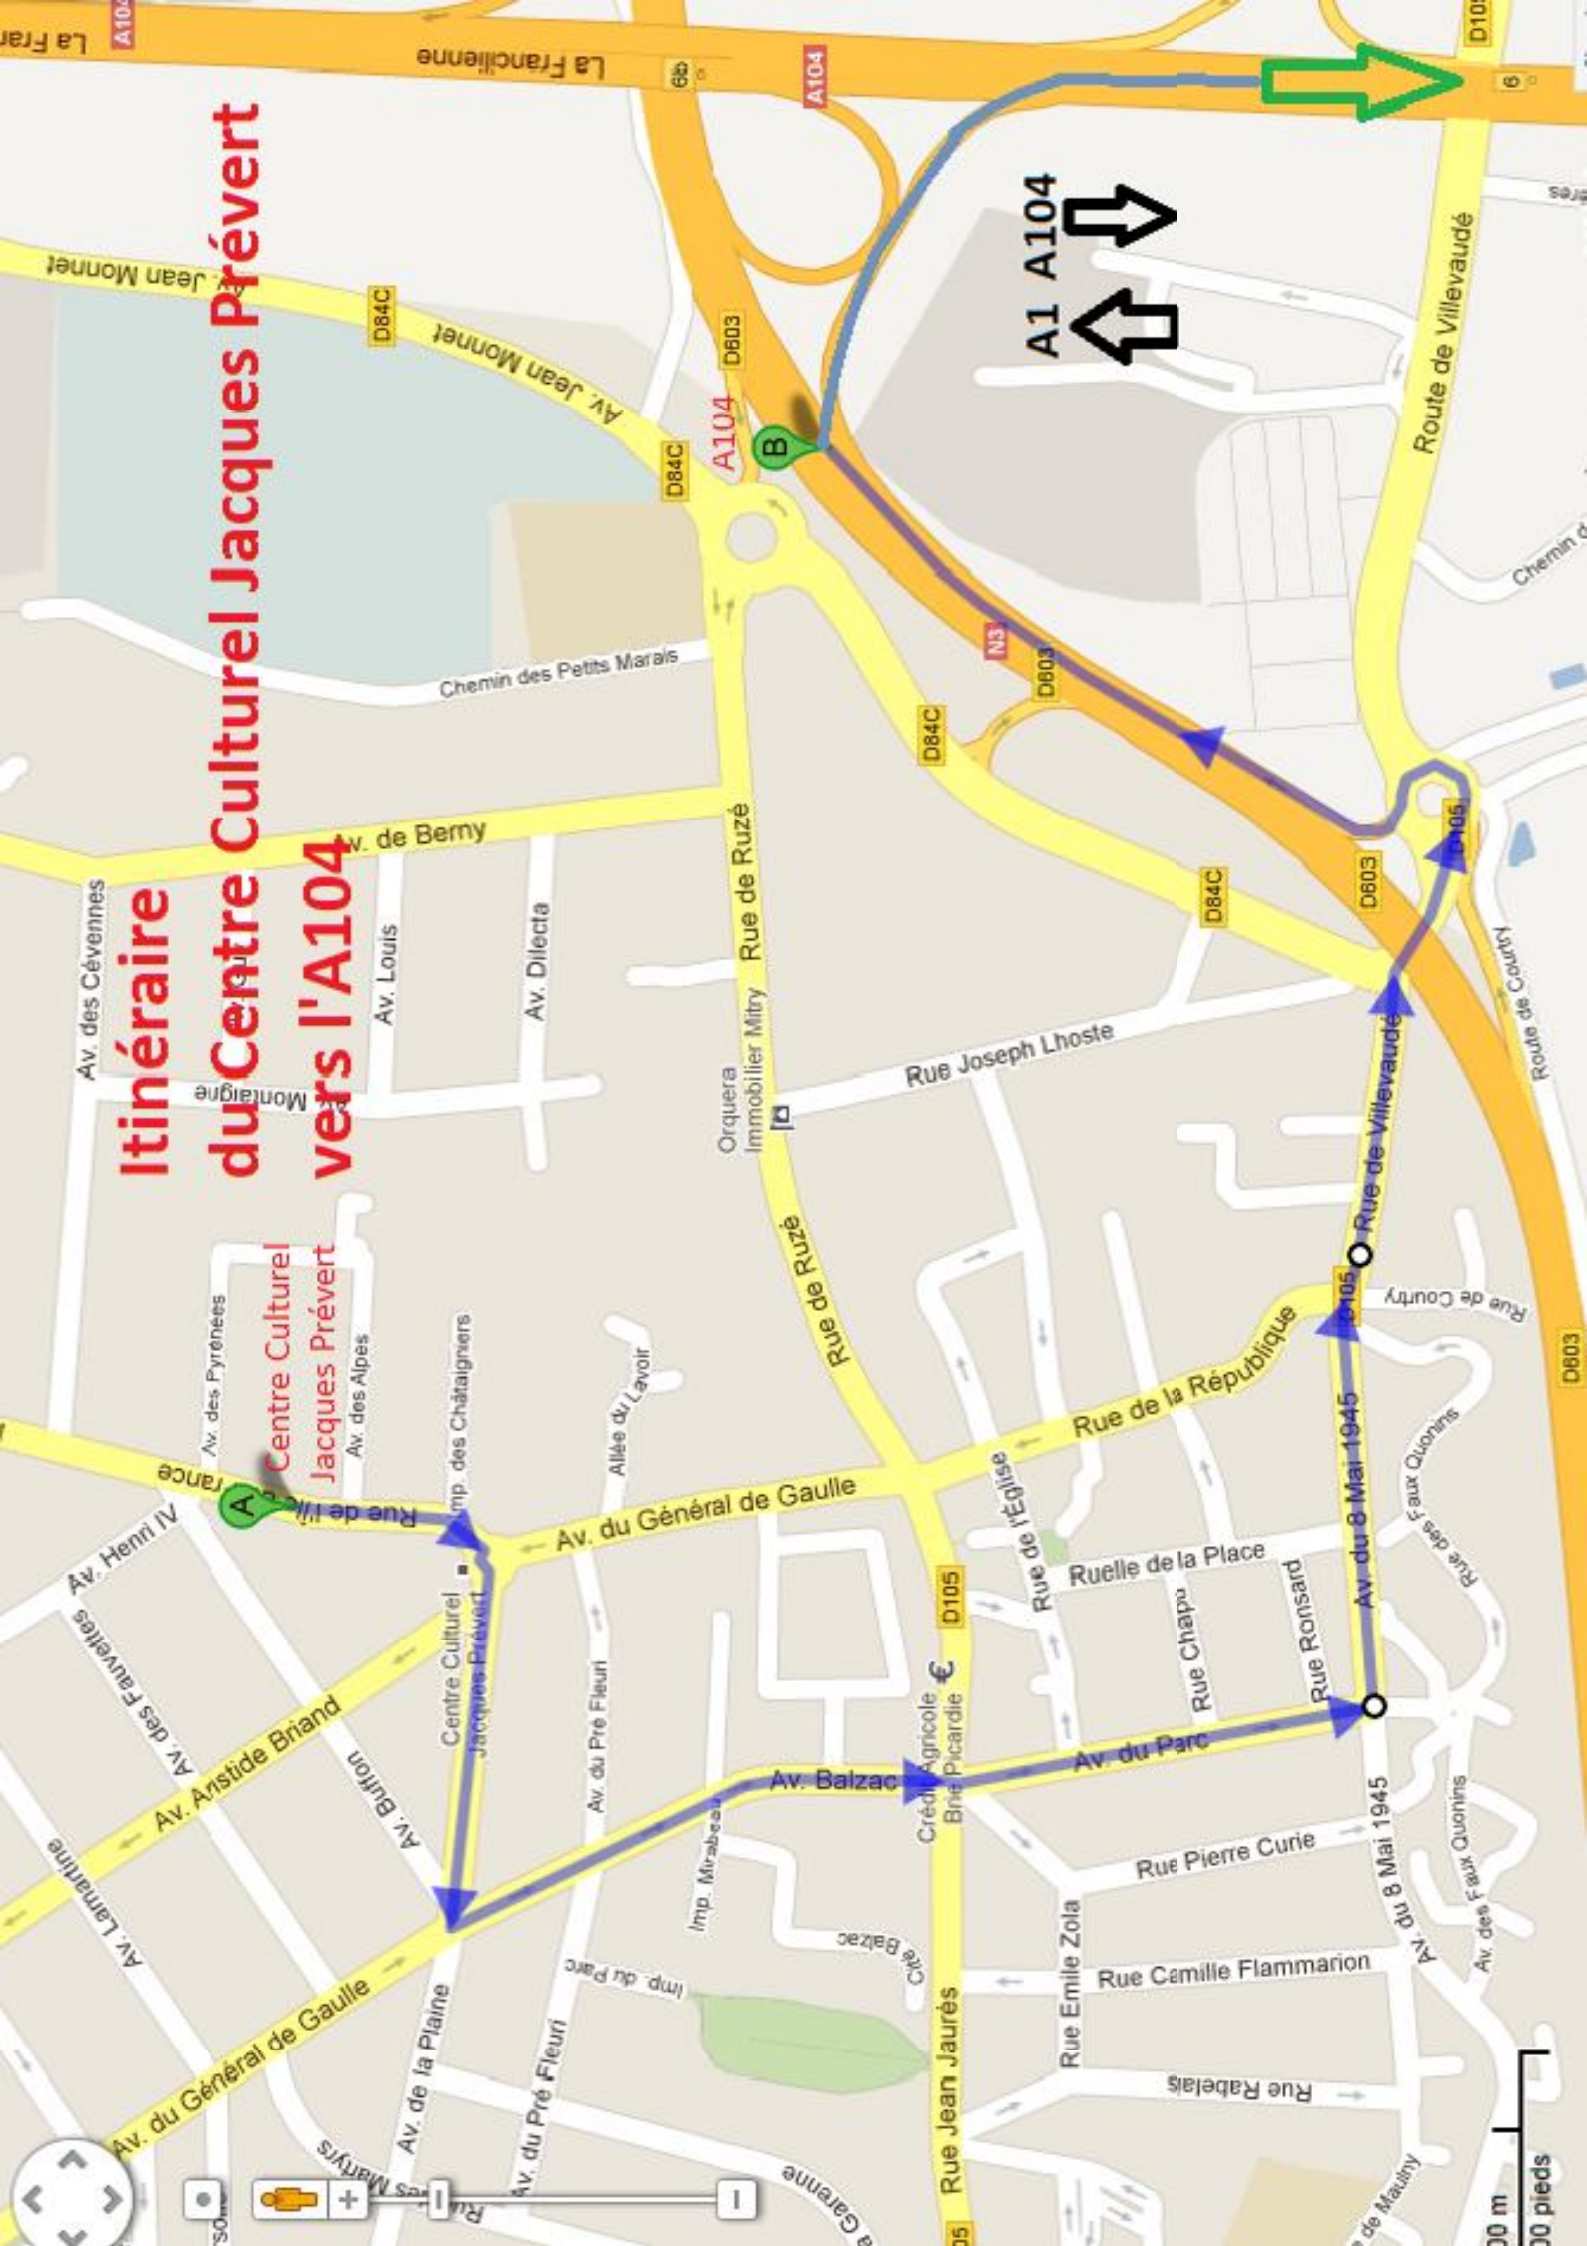

Itinéraire de l'A104 vers le Centre Culturel Jacques Prévert

Itinéraire du Centre Culturel Jacques Prévert vers l'A104

Centre Culturel
Jacques Prévert

00 m
00 pieds

Trafic

Café de la Gare

10 Lusa Net

12 Nota Bene

Le Royal Tokyo

Pizzeria Margherita

14 Le Phnom

Dinnerelli

Cantinho Do Frango

11 Pizza Saver Plus

03 Cines Bons Vivants

15 Le Petit Chalet

02 Axdeniz

Centre Culturel Jacques Prévert

13

La Colombe de Chine

05

01 Kebab SDTK

04 Pizzeria Villa César

09 Logis de France