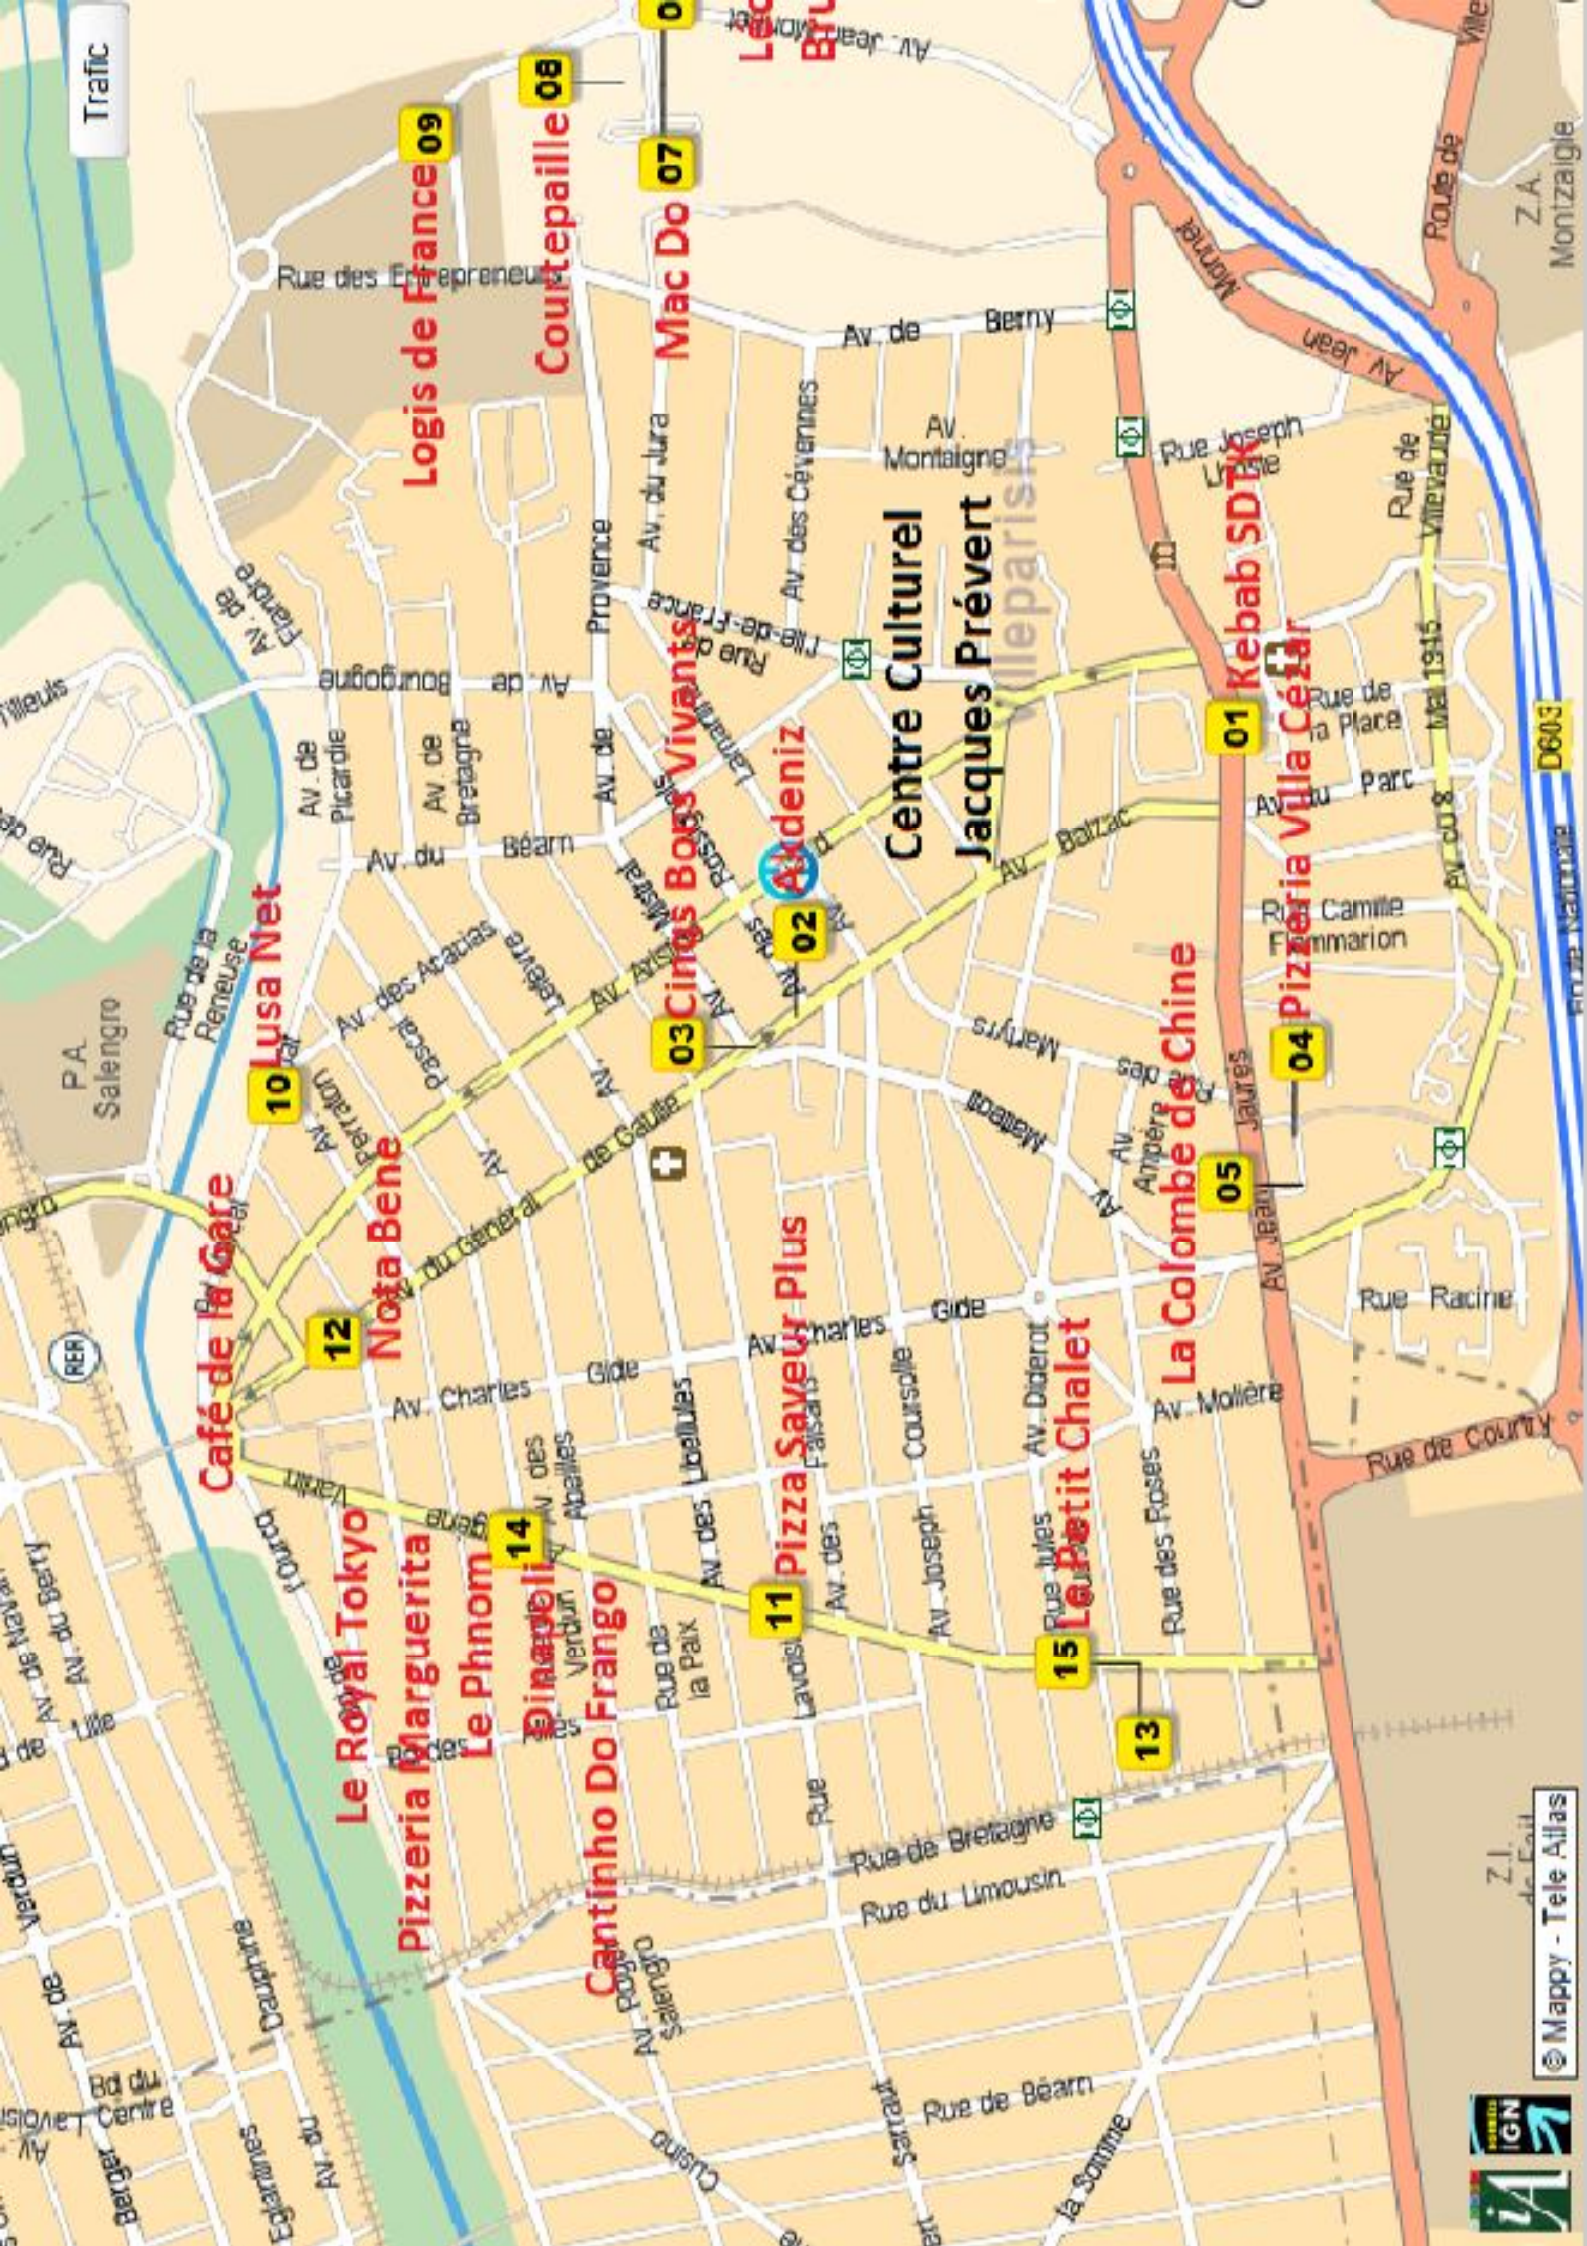

Itinéraire de l'A104 vers le Centre Culturel Jacques Prévert

Itinéraire du Centre Culturel Jacques Prévert vers l'A104

Centre Culturel
Jacques Prévert

00 m
00 pieds

Trafic

Café de la Gare

10 Lusa Net

12 Nota Bene

Le Royal Tokyo

Pizzeria Margherita

14 Le Phnom

Dinnerelli

Cantinho Do Frango

11 Pizza Saver Plus

03 Cines Bons Vivants

15 Le Petit Chalet

02 Axdeniz

Centre Culturel Jacques Prévert

13

La Colombe de Chine

05

01 Kebab SDTK

04 Pizzeria Villa César

09 Logis de France

08 Courtepaillie

07 Mac Do